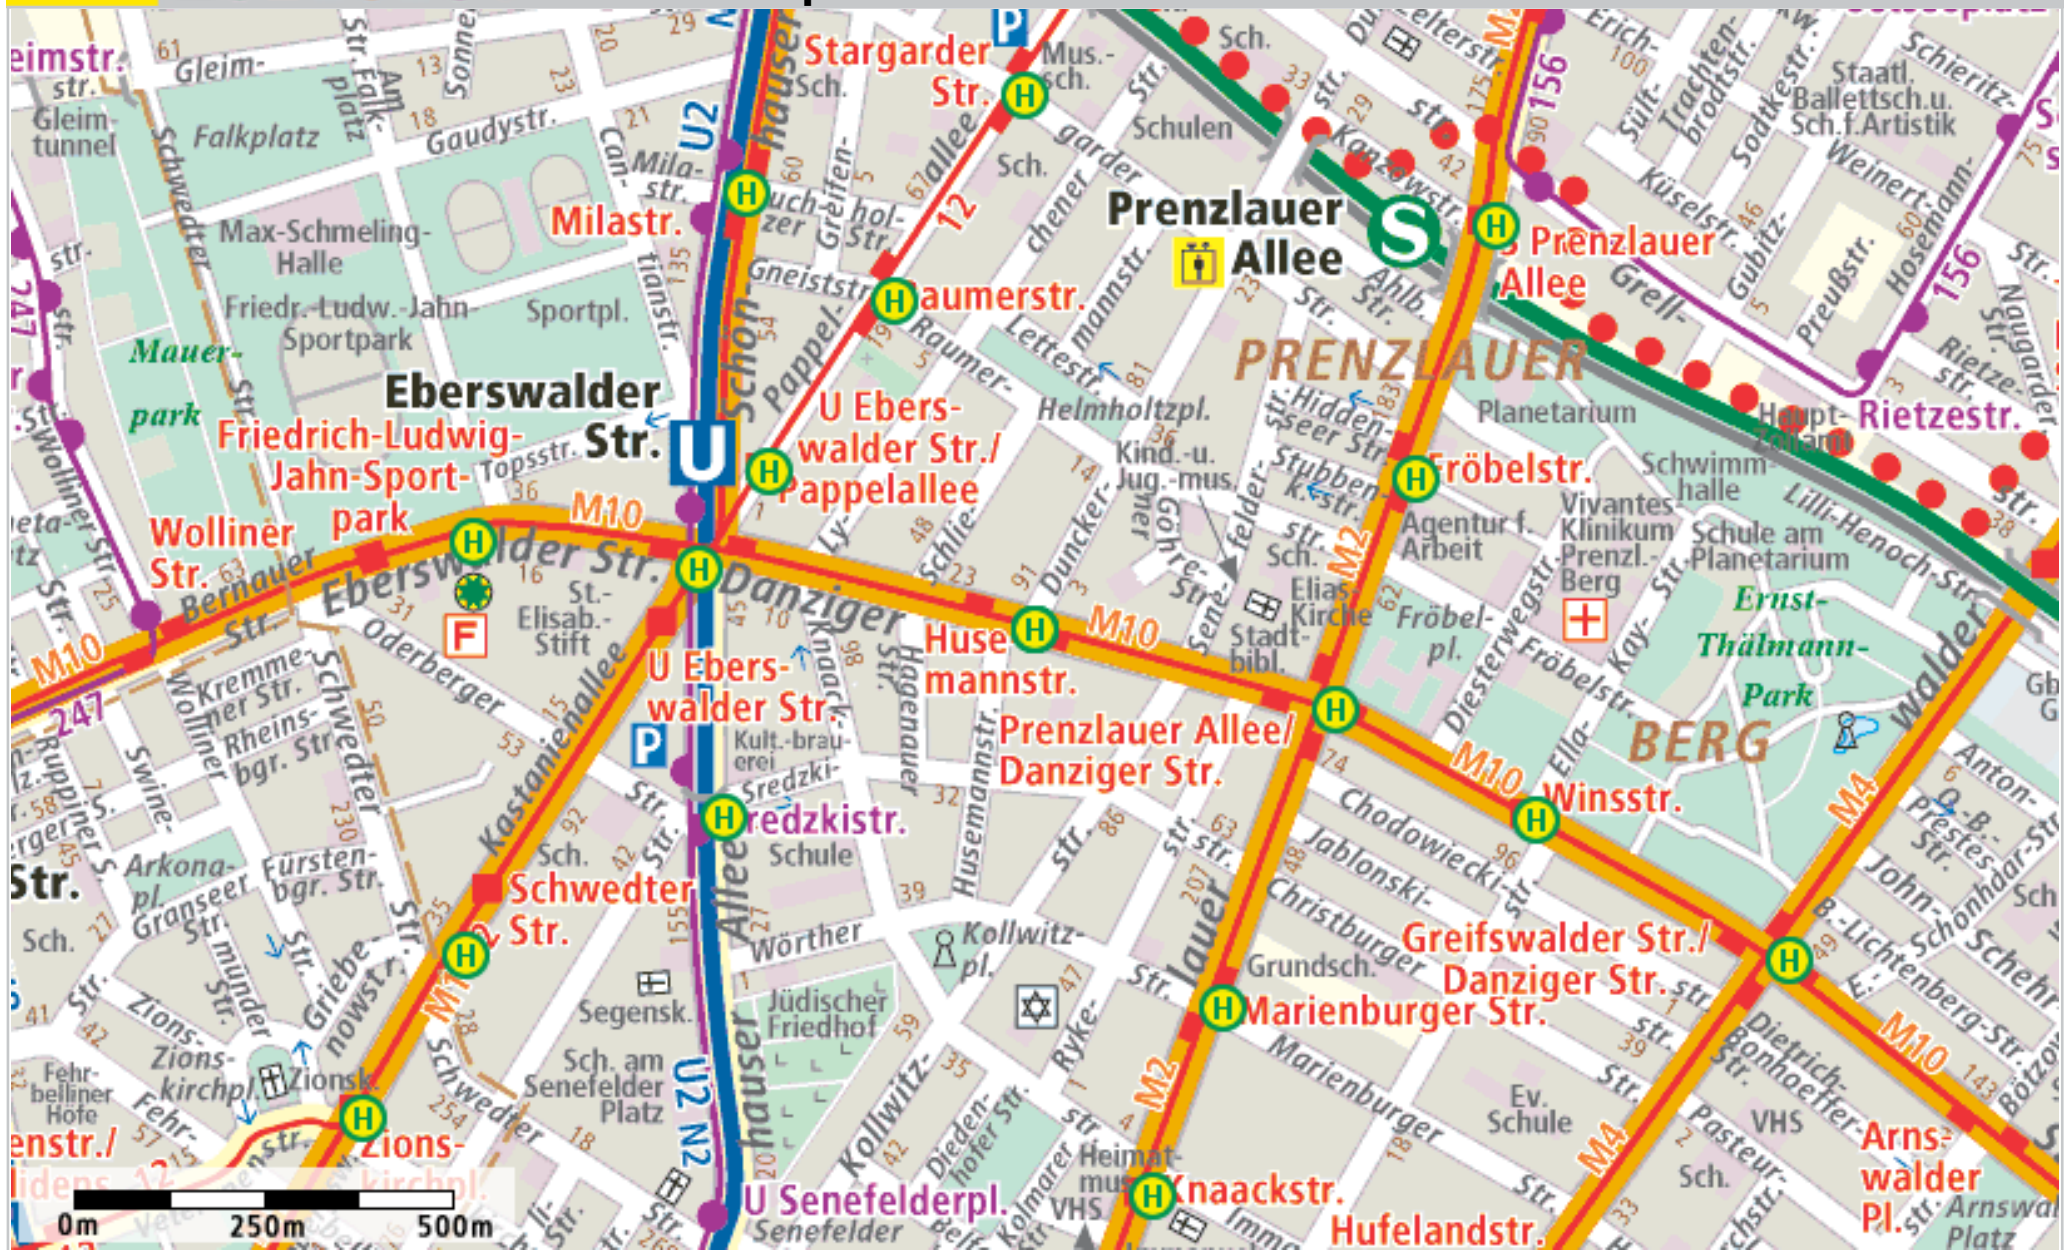

BVG Stadtplan

BVG online:
www.BVG.de

BVG fahrinfo:
www.fahrinfo-berlin.de

BVG WAP:
wap.BVG.de

BVG Fahrinfo SMS:
Standort-Nr. senden an 77 3 77

BVG Call Center:
Tel. (030) 19 44 9