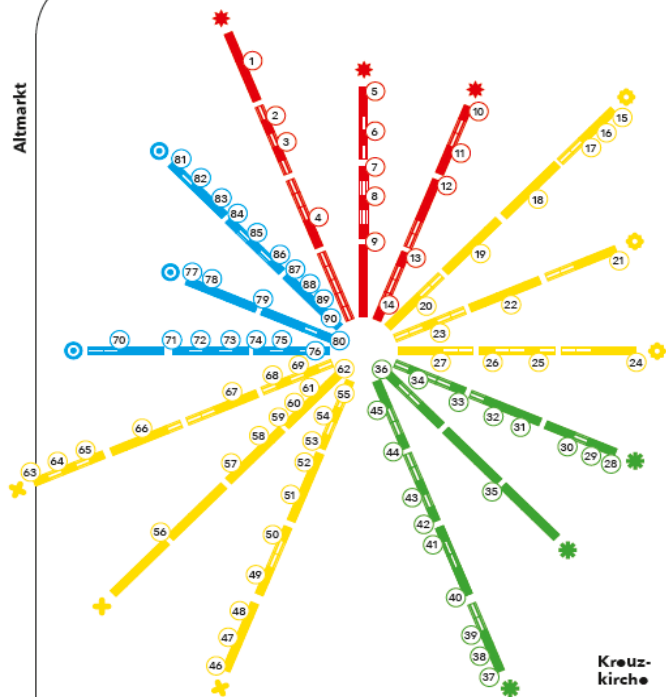

Wilsdruffer Straße

Altmarkt

Kreuz-
kirche

HIER FINDEN SIE UNSERE KULTURPARTNER

Amnesty International	✖ 63	Diakonie Sachsen	★ 2
Ausländerbeirat	○ 87	Dresden Concept e.V.	★ 3
Bildung statt Rassismus	○ 77	Dresden International PhD Program	○ 85
Brücke/Most-Stiftung	★ 7	Dresden LabService GmbH	○ 88
Das Einladungsamt	○ 84	Eurest Deutschland GmbH	✖ 30
Deutsches Hygiene-Museum Dresden	○ 78	Forum Hoffnung	✖ 33
Die Bühne (TU Dresden)	★ 13	FSD Fahrzeugsystemdaten GmbH	○ 74
Die Blautöne	✖ 28	GEMoAB Monoclonals GmbH	○ 19
Die Grüntöne	✖ 29	Geert Mackenroth	✖ 36
Dresden – Place to be! e.V.	○ 21	Grundbesitz Hellerau GmbH	✖ 59
Dresdner Musikfestspiele	○ 23	GWT-TUD GmbH	★ 12
HELLERAU – Europäisches Zentrum der Künste	○ 20	Hahn und Kollegen GmbH	○ 75
Johannstädter Kulturtreff e.V.	★ 4	ifo Institut	○ 89
JugendKunstschule Dresden	✖ 48	Italienisches Dörfchen	○ 34
Jüdische Musik- und Theaterwoche/ Gefilte Fest	✖ 32	Institut für Berufspädagogik (TU Dresden)	✖ 64
KAMA Dresden e.V.	✖ 69	Institut für Erziehungswissenschaft (TU Dresden)	✖ 54
Kolibri Kinder- und Elternzentrum e.V.	○ 27	Institut für Kern- und Teilchenphysik (TU Dresden)	○ 83
Kulturszene Äußere Neustadt	○ 17	InterCityHotel Dresden	○ 80
Landes Bühnen Sachsen	✖ 40	International Friends Dresden e.V.	✖ 62
Literaturhaus Villa Augustin/ Erich Kästner Museum	✖ 68	Johannes Schetelig	✖ 55
Netzwerk Dresden für Alle	○ 86	Kampagne »Die Welt bereichert Dresden«	✖ 47
Neuer Sächsischer Kunstverein e.V.	✖ 44	Kanzlei Doreen Gläßer-Fathi	✖ 37
Museen der Stadt Dresden	○ 70	Kinderküche Dresden	✖ 39
Projekttheater Dresden	○ 15	Korff Agentur für Regionalentwicklung	○ 25
Sächsischer Flüchtlingsrat e.V.	★ 6	Landeshauptstadt Dresden	✖ 52/57
Semperproper Dresden	★ 9	Lehrstuhl Konstruktionstechnik/TD (TU Dresden)	○ 82
Societaetstheater Dresden	★ 31	Leibniz-Institut für Polymerforschung	○ 81
Sorbischer Künstlerbund e.V.	○ 90	Dresden e.V.	○ 81
Staatliche Kunstsammlungen Dresden	✖ 35	Lipotype GmbH	○ 71
Staatsschauspiel Dresden	✖ 56	Med-Lab GmbH	○ 18
SPIKE Dresden	○ 24	Medizinische Klinik 1, Universitätsklinik	○ 22
Tanzbühne Dresden	○ 16	Menarini - von Heyden GmbH	★ 5
Theater Junge Generation	✖ 53	Novald GmbH	○ 73
Theater La Lune e.V.	✖ 65	Petra Köpping	○ 26
Unicef „Kochen für Freunde“	★ 10	Psychosozialer Trägerverein Sachsen e.V.	✖ 50
Verkehrsmuseum Dresden	★ 1	Qualitytype GmbH	✖ 60
		Radisson Blu Park Hotel Radebeul	✖ 43
		Rektorat TU Dresden	★ 8
		ROTOP Pharmaka GmbH	✖ 42
		SDV - Die Medien AG	✖ 66
		Stadt AG Hilfe für Behinderte e.V.	○ 76
		Stephanie Mau	○ 79
		StuRa TU Dresden	★ 11
		Text+Dialog	✖ 38
		Trompetter Guss Chemnitz GmbH	✖ 41
		Umweltzentrum Dresden	✖ 46
		Volkshochschule Dresden e.V.	○ 72

HIER FINDEN SIE UNSERE SPONSOREN

AWO Landesverband Sachsen e.V.	✖ 45
Biotype Diagnostic GmbH	✖ 61
Cellex Gesellschaft für Zellgewinnung mbH	✖ 51
Cellex Patient Treatment GmbH	✖ 58
Christopher Street Day Dresden e.V.	★ 14
Dachdeckermeister	
Claus Dittrich GmbH & Co. KG	✖ 49
DB Regio AG	✖ 67